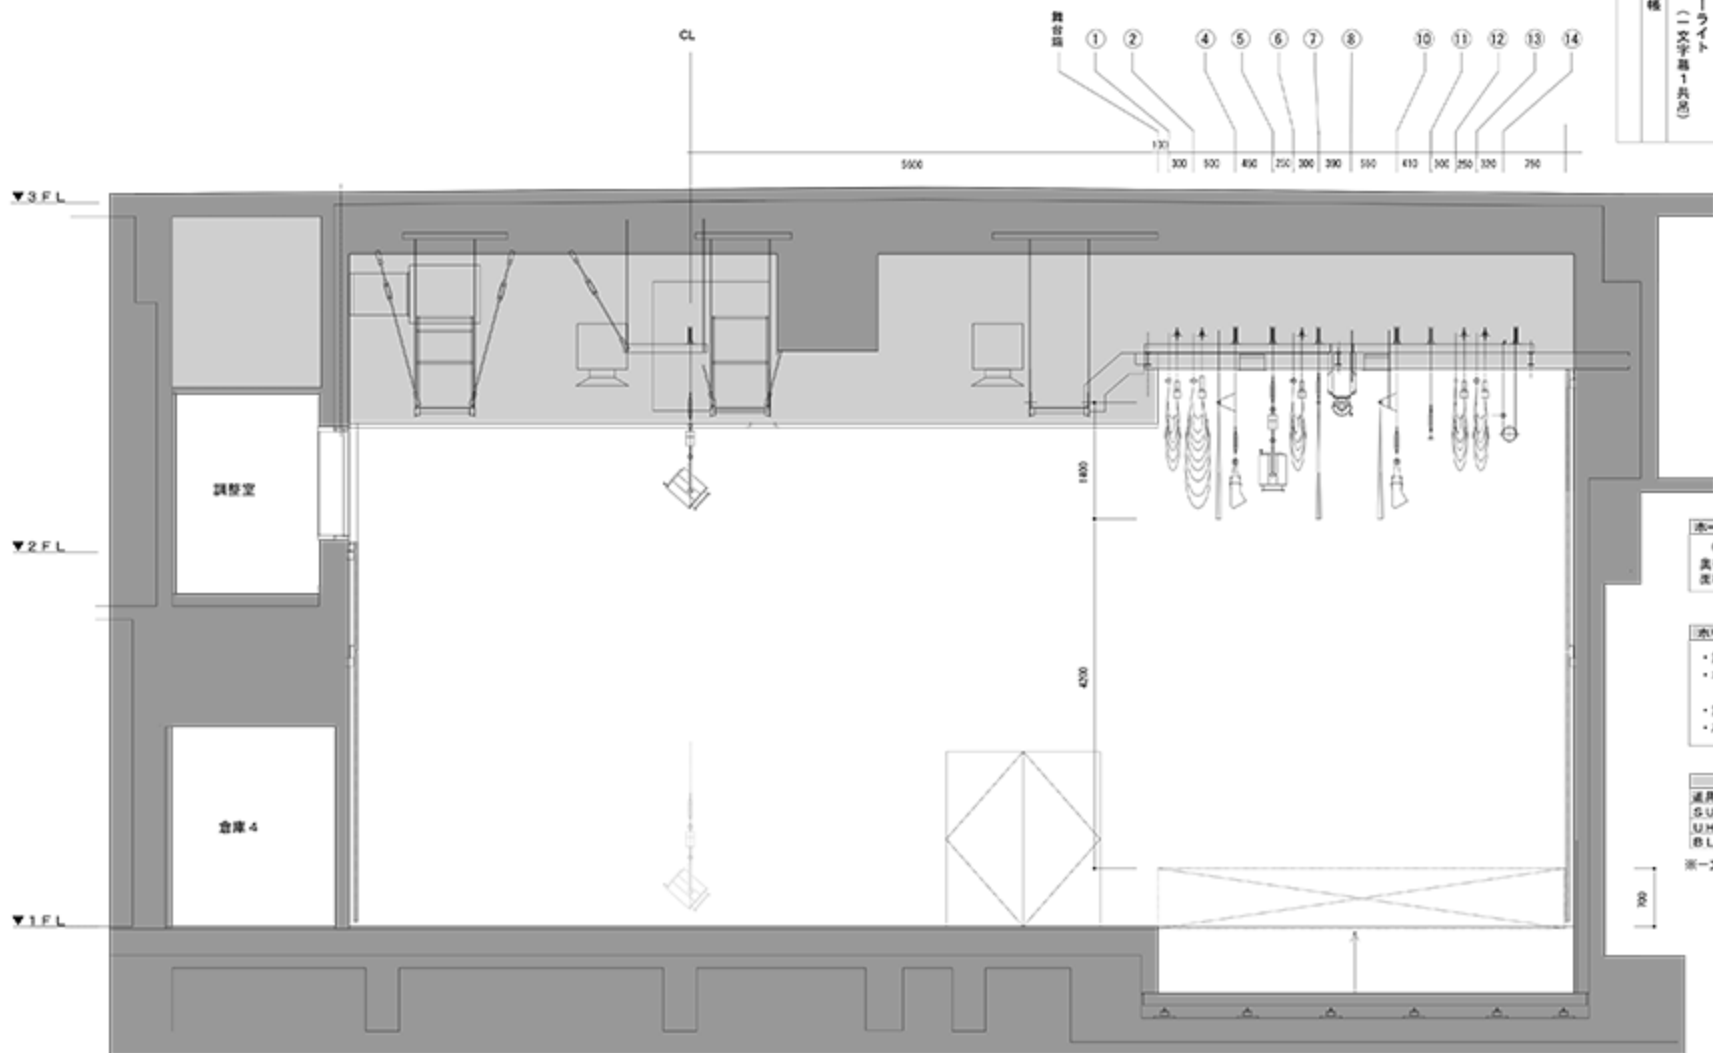

1	2	4	5	6	7	8	10	11	12	13	14
返氏幕	校り敷機	ボーダーアラベスク1 アラベスク2 (20×40×15)	サスペンション アラベスク1 アラベスク2	障幕1	一文字幕2	スクリーン	アッパレホリゾントライト (一文字幕3共色)	通具パトン	障幕2	バック幕	ホリゾントライト

ホール寸法	舞台通り寸法
幅 10.6m	幅 10.6m
奥行 14.5m	奥行 4.9m
床積 約155㎡	床積 約52㎡

ホリゾン幕・スクリーン
・舞台端からホリゾン幕まで 4.1m
・ホリゾン幕裏寸法 約 60cm (但しホリゾン幕用の軸があり)
・舞台端からスクリーンまで 2.3m
・A99-11/12型 幅 7050×H 3000

名称	吊り重 (kg)	速度 (m/min)
通具パトン1	140	6.2
S.U.S	250	6.2
U.H.L	250	6.2
U.L	250	6.2

※一文字幕1.2.3一幕幅8.5m、幕長さ1.4m、
取付高さで舞台床面(+700)から
一文字幕下端まで4.2m

返子文化プラザホール さざなみホール断面図 S=1:60

返子文化プラザホール 〒219-0006 返子市返子4-2-10
☎Tel: (046) 870-6622 ☎Fax: (046) 870-6612