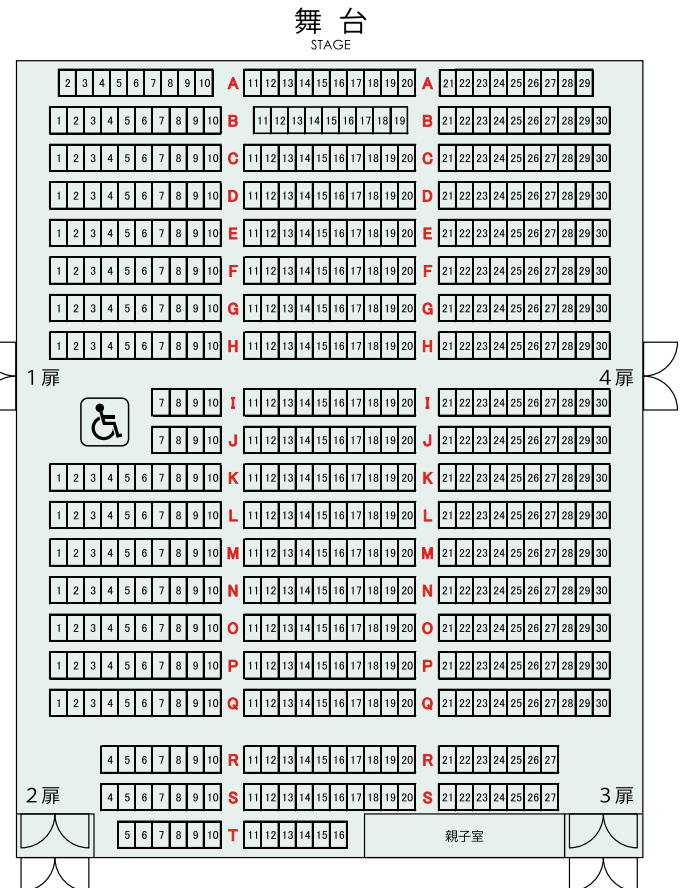

マークのご案内

- ス** このマークは有料託児サービス(予約制)の公演です。マークの付いている公演は、未就学児のご入場をご遠慮いただいております。有料託児サービスをご利用の場合は、公演日の2週間前までにホールまでお申込みください。
※1/14公演のみ申込期間が異なります。P.2をご覧ください。
- 島** このマークは未就学児からご入場いただける公演の目印です。

なぎさホール客席図

※イベント掲載の内容は2017年7月末の情報です。最新情報は逗子文化プラザホールのホームページでご確認ください。
※各催しは、主催者の都合により時間、料金、内容等の変更が行われる場合があります。詳しくは各問合せ先へお問い合わせください。
※◎はホール主催イベントチケットお申し込み方法をご覧ください。
※★は逗子文化プラザホールの窓口でチケット取扱いあり。(電話予約は受け付けていません。)取扱いは催事日の3開館日前まで。★が表示されている催事でも、主催者都合により本紙発行日までに販売が始まっていない場合もございますのでお問い合わせください。
※本紙発行時にチケットが完売している場合もあります。ご了承ください。
※イベント掲載の内容は、主催者の希望により掲載していない催物もございます。