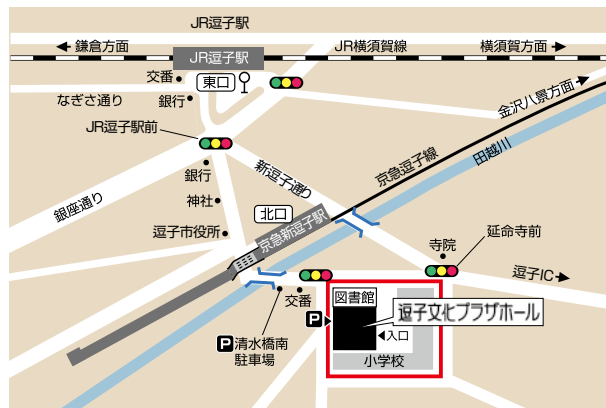

開館日9：00～20：00

- 逗子文化プラザホール1F窓口にお越しください。
- 購入が決定しましたらチケットを発券いたします。

窓口でのお引き取り

お引き取りは開館日の9:00～20:00。お支払いは現金のみとなります。

セブンイレブンでのお引き取り

お引き取りは24時間可能です。お引き取りの際に、サービス利用料(1件につき162円)、コンビニ発券手数料(1枚につき108円)が別途かかります。ご了承ください。

マークのご案内

- ス** このマークは有料託児サービス(予約制)の公演です。マークの付いている公演は、未就学児のご入場をご遠慮いただいております。有料託児サービスをご利用の場合は、公演日の2週間前までにホールまでお申込みください。
※1/14公演のみ申込期間が異なります。P.2をご覧ください。
- 島** このマークは未就学児からご入場いただける公演の目印です。

なぎさホール客席図

※イベント掲載の内容は2017年7月末の情報です。最新情報は逗子文化プラザホールのホームページでご確認ください。
※各催しは、主催者の都合により時間、料金、内容等の変更が行われる場合があります。詳しくは各問合せ先へお問い合わせください。
※◎はホール主催イベントチケットお申し込み方法をご覧ください。
※★は逗子文化プラザホールの窓口でチケット取扱いあり。(電話予約は受け付けていません。)取扱いは催事日の3開館日前まで。★が表示されている催事でも、主催者都合により本紙発行日までに販売が始まっていない場合もございますのでお問い合わせください。
※本紙発行時にチケットが完売している場合もあります。ご了承ください。
※イベント掲載の内容は、主催者の希望により掲載していない催物もございます。