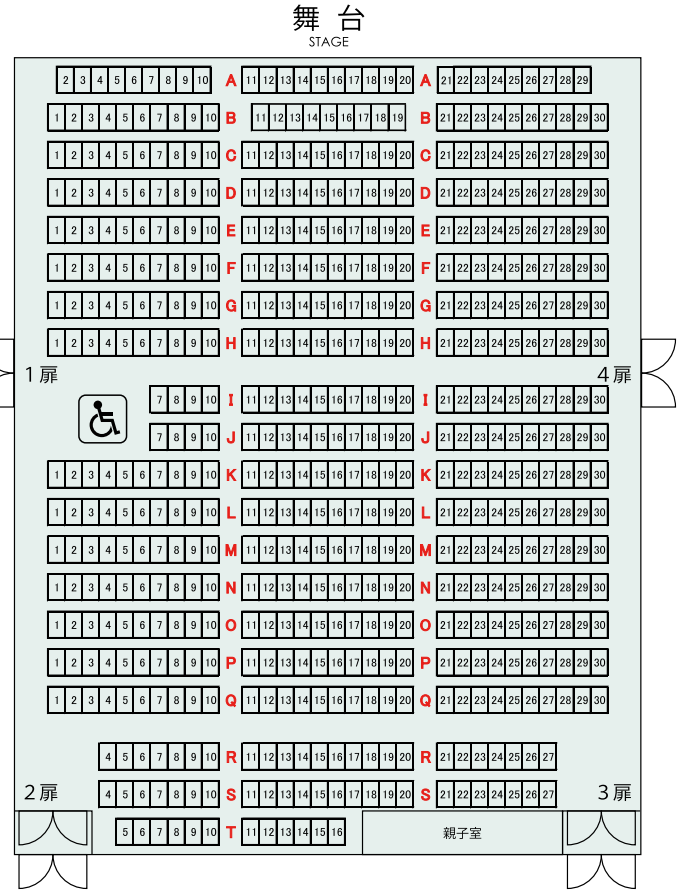

マークのご案内

このマークは有料託児サービス(予約制)の公演です。マークの付いている公演は、未就学児のご入場をご遠慮いただいております。有料託児サービスをご利用の場合は、公演日の2週間前までにホールまでお申込みください。

このマークは未就学児からご入場いただける公演の目印です。

なぎさホール客席図

※イベント掲載の内容は2018年7月末の情報です。最新情報は逗子文化プラザホールのホームページでご確認ください。
※各催しは、主催者の都合により時間、料金、内容等の変更が行われる場合があります。詳しくは各問合せ先へお問い合わせください。
※ス島は「ホール主催イベントチケットお申し込み方法」をご覧ください。
※★は逗子文化プラザホールの窓口でチケット取扱あり。(電話予約は受け付けていません。)取扱いは催事日の前日まで。★が表示されている催事でも、主催者都合により本紙発行日までに販売が始まっていない場合もございますのでお問い合わせください。
※本紙発行時にチケットが完売している場合もあります。ご了承ください。
※イベント掲載の内容は、主催者の希望により掲載していない催物もございます。