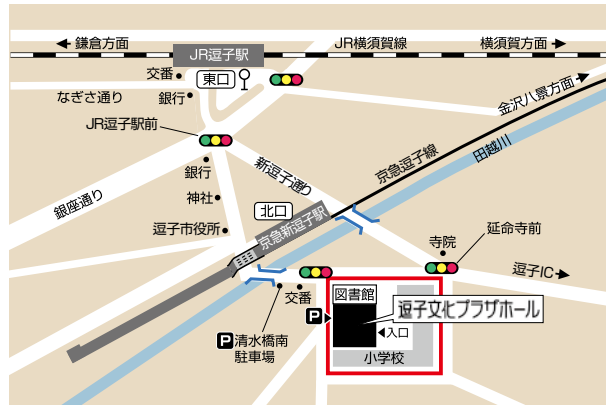

○逗子文化プラザホールが主催する公演・イベント等において取得した個人情報の利用は、適正なサービスの実施のために、個人情報保護方針に準じて必要な範囲内で行います。また、お預かりした個人情報は、管理責任者を置き、適切な管理を行います。

チケットお取扱い場所

- ス** 逗子文化プラザホール TEL 046-870-6622
- ス** スズキヤ逗子駅前店サービスカウンター TEL 046-871-3315
- 島** 島森書店鎌倉本店 TEL 0467-22-0266

マークのご案内

このマークは有料託児サービス(予約制)の公演です。マークの付いている公演は、未就学児のご入場をご遠慮いただいております。有料託児サービスをご利用の場合は、公演日の2週間前までにホールまでお申込みください。

このマークは未就学児からご入場いただける公演の目印です。

なぎさホール客席図

※イベント掲載の内容は2018年7月末の情報です。最新情報は逗子文化プラザホールのホームページでご確認ください。
※各催しは、主催者の都合により時間、料金、内容等の変更が行われる場合があります。詳しくは各問合せ先へお問い合わせください。
※ス島は「ホール主催イベントチケットお申し込み方法」をご覧ください。
※★は逗子文化プラザホールの窓口でチケット取扱あり。(電話予約は受け付けていません。)取扱いは催事日の前日まで。★が表示されている催事でも、主催者都合により本紙発行日までに販売が始まっていない場合もございますのでお問い合わせください。
※本紙発行時にチケットが完売している場合もあります。ご了承ください。
※イベント掲載の内容は、主催者の希望により掲載していない催物もございます。