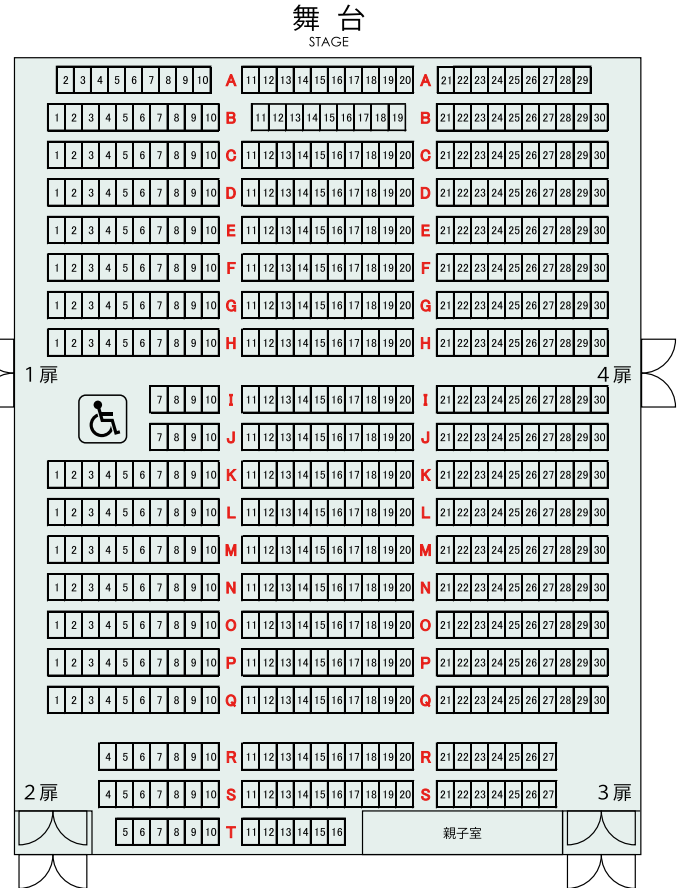

ホール主催イベントチケットお申し込み方法

- ホール主催イベントチケットは市民先行発売の設定があります(一部)。ぜひご利用ください。
  【発売初日のみ市民先行発売10時~、一般発売13時~】
- 市民先行発売は、ホール窓口・電話予約・インターネット予約のみです。
- このマーク(スズメ)のあるイベントは下記“チケットお取扱い場所”に記載の店舗でもご購入いただけます。
  ただし、発売初日の取扱いは13時からです。
  また、電話予約・インターネット予約はご利用いただけません。

インターネット

24時間

1. 返子文化プラザホールホームページ(<https://www.bunka-plazahall.com/>)にアクセスし、イベント申込のページから希望の公演をお選びください。
2. 購入が決定しましたら、「受付番号」(文化プラザホールでお引き取りの場合)、「払込票番号」(セブンイレブンでお引き取りの場合)をお控えください。
3. 返子文化プラザホール1F窓口、またはセブンイレブンのレジでそれぞれの番号をお伝えの上、チケットをお引き取りください。

電話

開館日9:00~20:00

1. 返子文化プラザホール(046-870-6622)にお電話ください。
2. 購入が決定しましたら、お客様の「受付番号」(文化プラザホールでお引き取りの場合)、「払込票番号」(セブンイレブンでお引き取りの場合)をお伝えします。
3. 返子文化プラザホール1F窓口、またはセブンイレブンのレジでそれぞれの番号をお伝えの上、チケットをお引き取りください。

文化プラザホール1F窓口

開館日9:00~20:00

1. 返子文化プラザホール1F窓口にお越しください。
2. 購入が決定しましたらチケットを発券いたします。

窓口でのお引き取り

お引き取りは開館日の9:00~20:00。お支払いは現金のみとなります。

セブンイレブンでのお引き取り

お引き取りは24時間可能です。お引き取りの際に、サービス利用料(1件につき162円)、コンビニ発券手数料(1枚につき108円)が別途かかります。ご了承ください。

○返子文化プラザホールが主催する公演・イベント等において取得した個人情報の利用は、適正なサービスの実施のために、個人情報保護方針に準じて必要な範囲内で行います。また、お預かりした個人情報は、管理責任者を置き、適切な管理を行います。

チケットのお引き換え期間

申し込み日から1週間

※チケット発券後のキャンセル、払い戻しはいたしません。

なぎさホール客席図