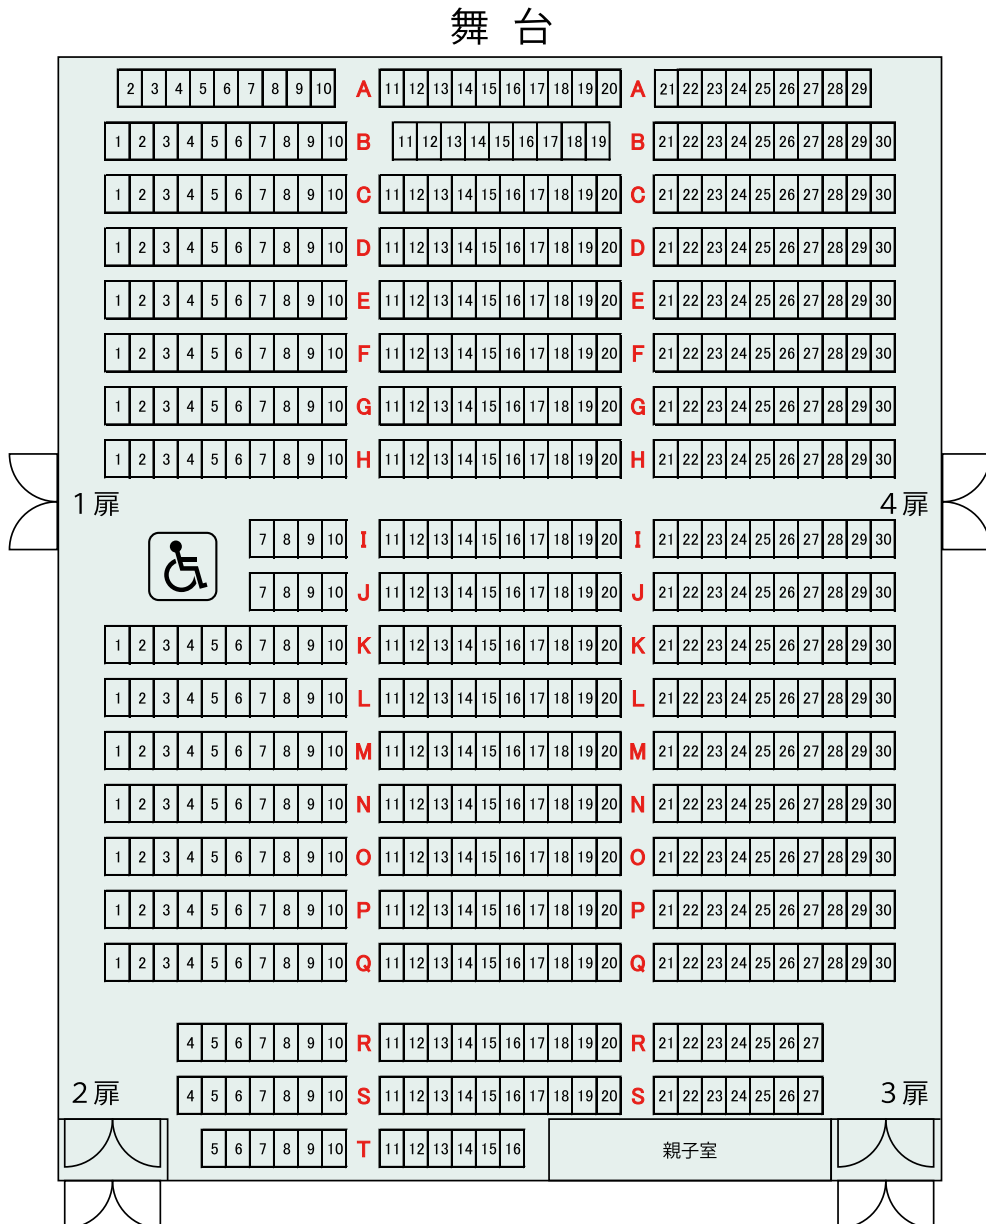

1. **9/18(金) ~ 9/24(木)** 自然を訪ねて
   【展示時間】9:00~17:00(初日13:00~/最終日~16:00)
   【問合せ】吉田利夫 046-873-3710
2. **9/26(土) ~ 9/30(水)** 第33回彩友会水彩画展
   【展示時間】9:30~17:00(初日11:00~/最終日~16:00)
   【問合せ】彩友会 須永幸子 046-871-3237 sunaga8961@jcom.zaq.ne.jp
3. **10/10(土) ~ 10/13(火)** 第8回キルトハウス940作品展
   【展示時間】10:00~17:00(初日12:00~/最終日~16:00)
   【問合せ】石渡やすえ 080-5671-4263 yasue-ishiwata@jcom.home.ne.jp

ホール主催イベントチケットお申し込み方法

6月10日現在、新型コロナウイルスの影響により、変更になっている場合がございます。下記は通常のお申し込み方法の流れになります。

- ・ホール主催イベントチケットは一部市民先行発売の設定があります。
  【発売初日のみ市民先行発売10時~、一般発売13時~】
- ・市民先行発売は、ホールのみでお取り扱いしております。

受付方法	インターネット 24時間受付 https://www.bunka-plazahall.com/ イベント申し込みページから公演をお選びください	電話 開館日 9:00~20:00 046-870-6622 へお電話ください	窓口 開館日 9:00~20:00 文化プラザホール 1F窓口 へお越しください	
	購入決定後、「受付番号」(文化プラザホールでお引取りの場合) 「払込票番号」(セブンイレブンでお引取りの場合) をお控えください	申し込み日から1週間以内にお引取りください		購入が決定しましたら、現金でお支払いの上、チケットをお受け取りください。 ※チケット発券後のキャンセル、払い戻しはいたしません。
支払・引取	セブンイレブン 24時間 「払込票番号」をレジでお伝えください ※サービス利用料(165円/件)、コンビニ発券手数料(110円/枚)が別途かかります。ご了承ください。	窓口 開館日 9:00~20:00 「受付番号」を1F窓口でお伝えください ※現金でお支払いの上、チケットをお受け取りください。		

○逗子文化プラザホールが主催する公演・イベント等において取得した個人情報の利用は、適正なサービスの実施のために、個人情報保護方針に準じて必要な範囲内で行います。また、お預かりした個人情報は、管理責任者を置き、適切な管理を行います。

なぎさホール客席図