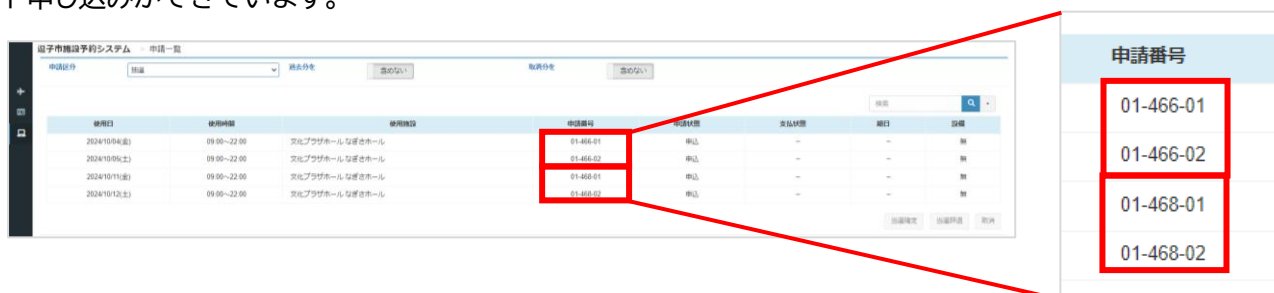

- ✓ ホールで、金曜日仕込み・土曜日本番公演を行いたい。
- ✓ なぎさホールを公演利用・さざなみホールを控室利用として同時に利用したい。
- ✓ ギャラリーで、月曜日から日曜日まで連続して展示を行いたい。
- ✓ 練習室で、毎週水曜日の午前の枠を利用したい。

連続利用(セット申し込み)ルール

- ・ 連続利用(セット申し込み)は、抽選申し込みができる日数の上限があります。
(ホール 5 日まで、ギャラリー 7 日まで、練習室 4 申請まで)
- ・ 違う施設とのセット申し込みはできません。
(例:なぎさホールと練習室、さざなみホールとギャラリーなどのセット)
- ・ セット申し込みで当選した後、本申請に移行する際に、日程や施設の一部をキャンセルすることは、他の利用者の当選機会を損なうこととなりますのでできません。
- ・ 月をまたいだ抽選申し込みはできません。
- ・ 以下でご案内する、「施設予約システムお申込み方法」をご確認の上、セット申し込みを設定してください。「抽選をセットで申し込みますか？」を「はい」と設定しないと、通常の抽選申請となってしまいます。

施設予約システムお申し込み方法

① 施設予約システムにログインし、利用したい日を選択する。

② 利用目的や人数を入力する画面で、「抽選をセットで申し込みますか？」を「はい」にする。

③ 「確定」ボタンを押す。

セット申し込みになっているか確認をしたい場合

① トップページ「申請を確認する」を押す。

② 申請区分「抽選」を選択。抽選で申し込んだ一覧が出てきます。

下図の例のように、申請番号が「01-466-01」「01-466-02」という連続した数字になっていたらセット申し込みができています。