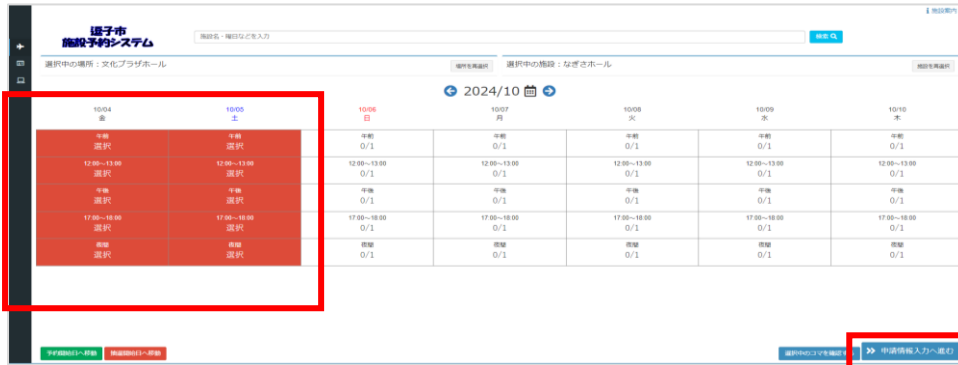

以下に、連続利用の考え方、セット申込ルール、施設予約システムお申込み方法についてご案内いたします。

連続利用(セット申し込み)とは

連続利用とは、同じ月の同じ施設を連続して利用したい場合に、複数の日程の抽選申請を一括りにしてセットで申し込むことができる機能です。セット申し込みをすることで、抽選処理の際にセット単位で全て当選するか落選するかが当落判定されるようになります。

どれか 1 日でも落選すると催事が成り立たないような場合にご利用いただくと便利な機能です。

- ✓ ホールで、金曜日仕込み・土曜日本番公演を行いたい。
- ✓ なぎさホールを公演利用・さざなみホールを控室利用として同時に利用したい。
- ✓ ギャラリーで、月曜日から日曜日まで連続して展示を行いたい。
- ✓ 練習室で、毎週水曜日の午前の枠を利用したい。

連続利用(セット申し込み)ルール

- ・ 連続利用(セット申し込み)は、抽選申し込みができる日数の上限があります。
(ホール 5 日まで、ギャラリー 7 日まで、練習室 4 申請まで)
- ・ 違う施設とのセット申し込みはできません。
(例:なぎさホールと練習室、さざなみホールとギャラリーなどのセット)
- ・ セット申し込みで当選した後、本申請に移行する際に、日程や施設の一部をキャンセルすることは、他の利用者の当選機会を損なうこととなりますのでできません。
- ・ 月をまたいだ抽選申し込みはできません。
- ・ 以下でご案内する、「施設予約システムお申込み方法」をご確認の上、セット申し込みを設定してください。「抽選をセットで申し込みますか？」を「はい」と設定しないと、通常の抽選申請となってしまいます。

施設予約システムお申し込み方法

① 施設予約システムにログインし、利用したい日を選択する。

② 利用目的や人数を入力する画面で、「抽選をセットで申し込みますか？」を「はい」にする。

③ 「確定」ボタンを押す。

セット申し込みになっているか確認をしたい場合

① トップページ「申請を確認する」を押す。

② 申請区分「抽選」を選択。抽選で申し込んだ一覧が出てきます。

下図の例のように、申請番号が「01-466-01」「01-466-02」という連続した数字になっていたらセット申し込みができています。