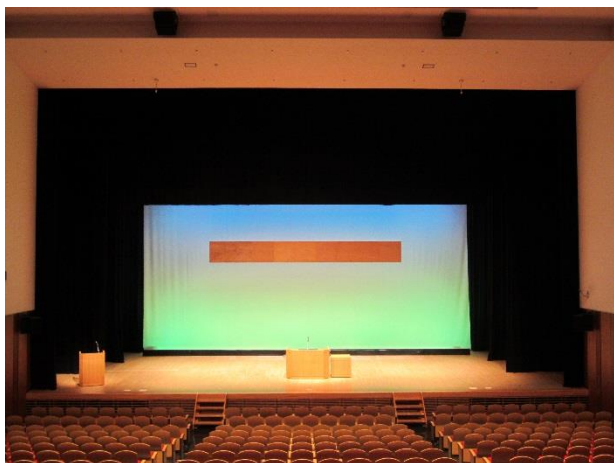

なぎさホール 利用例

講演会・式典・セミナーなど

式典や講演会、企業様の研修会など幅広い用途でご利用いただけます。舞台中央に吊看板が設置可能です。質疑応答にご利用いただけるワイヤレスマイクもございます。

【設備利用料金の目安】

- 演台セット(花台・脇台付) = 1,000円
- 司会者台 = 300円
- 吊看板 3枚 = 300円

- スポットライト 40台 = 12,000円
- ロアーホリゾンライト = 1,000円
- アッパーホリゾンライト = 1,000円