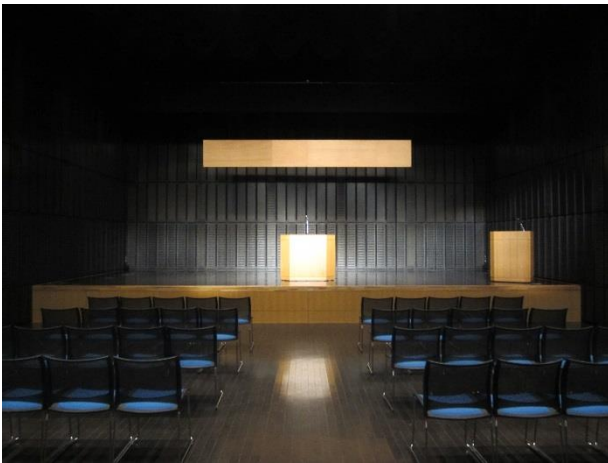

講演会・式典・セミナーなど

式典や講演会、企業様の研修会など幅広い用途でご利用いただけます。舞台中央に吊看板が設置可能です。質疑応答にご利用いただけるワイヤレスマイクもございます。

【設備利用料金の目安】

- 演台（花台付）= 800円
- 司会者台 = 300円
- 吊看板 2枚 = 200円

- スポットライト(500w) 16台 = 3,200円

- ワイヤレスマイク 1本 = 1,000円
- 有線マイク 1本 = 600円